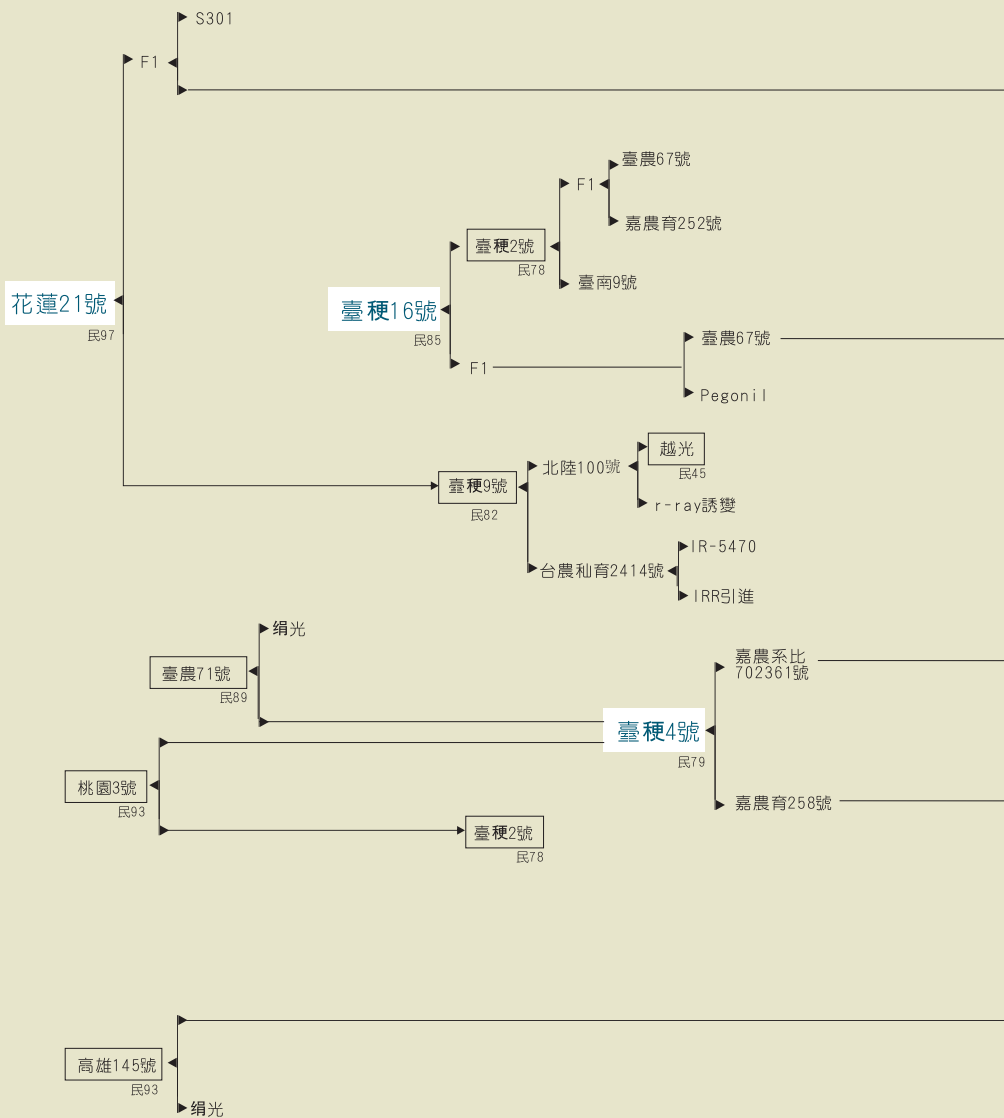

# 附錄

## 主要品種親本族譜

花宜稻地·好米食光小故事  
附錄 主要品種親本族譜及購買資訊

吉野一號  
民8

臺中利10號  
民68

高雄139號  
民64