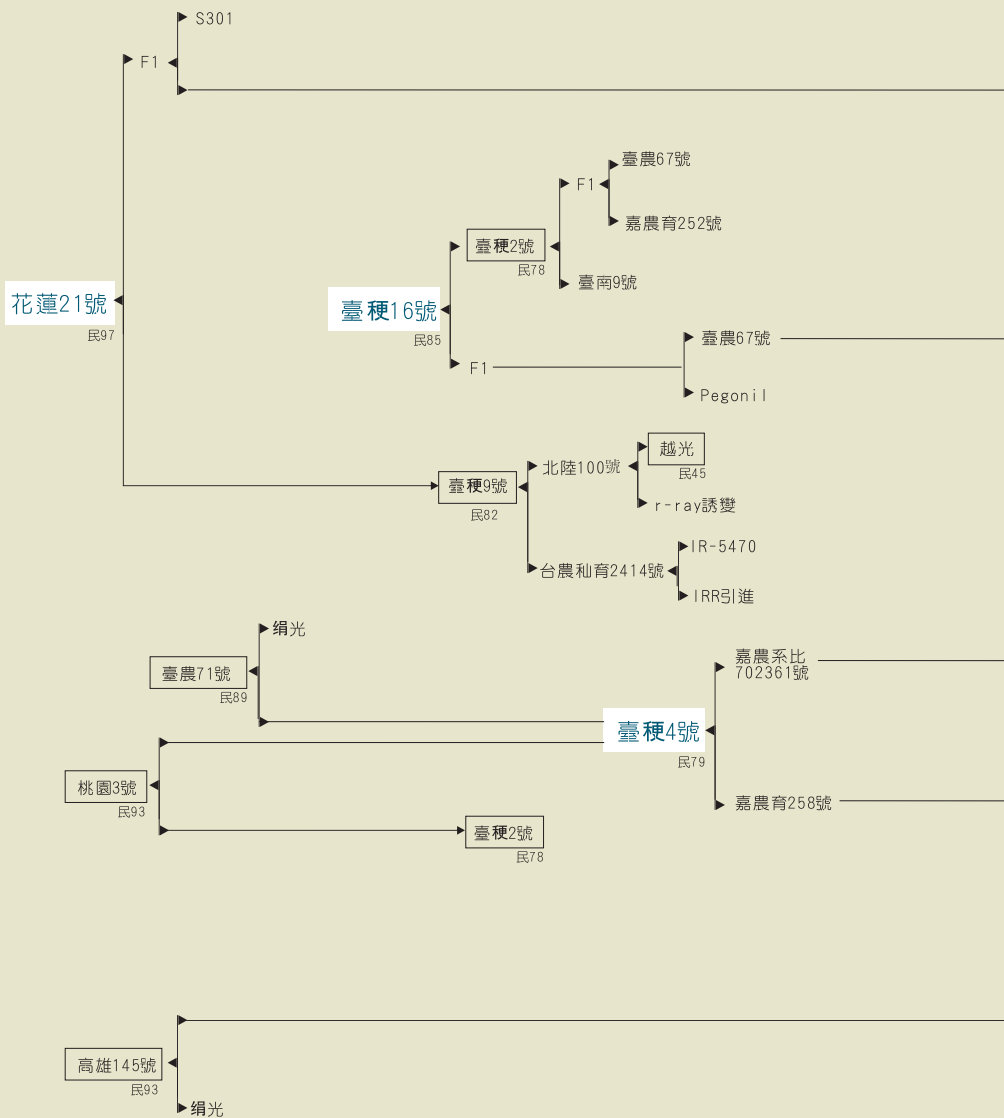

# 附錄

## 主要品種親本族譜

花宜稻地·好米食光小故事  
附錄 主要品種親本族譜及購買資訊