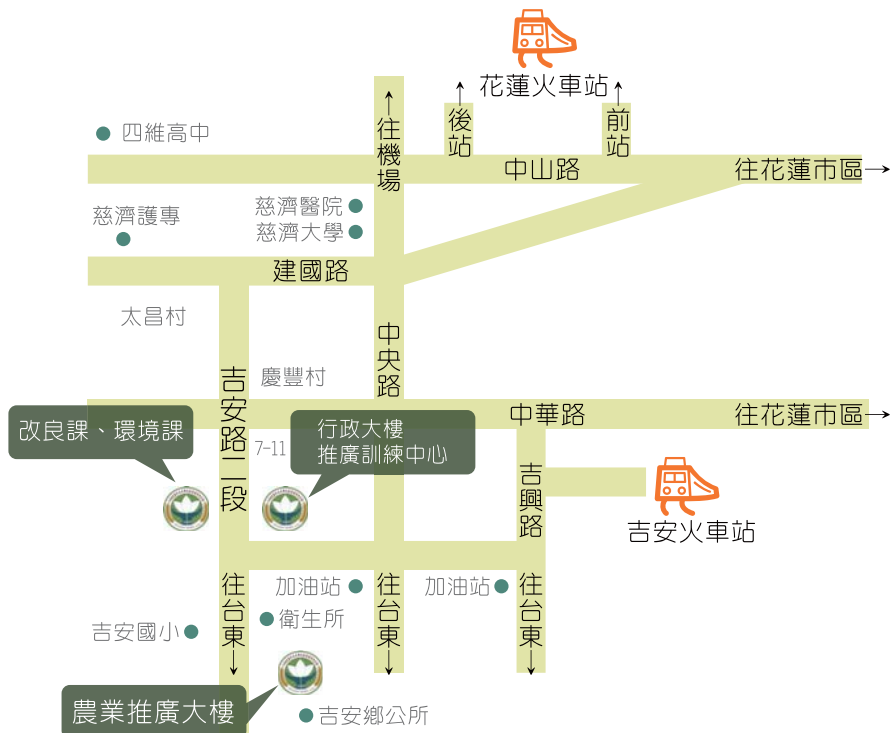

本場路線圖 Roadmap

花蓮本場 Huailien 23° 58'29.4"N 121° 33'51.1"E

宜蘭分場 Yilan 24° 41'11.4"N 121° 42'57.8"E